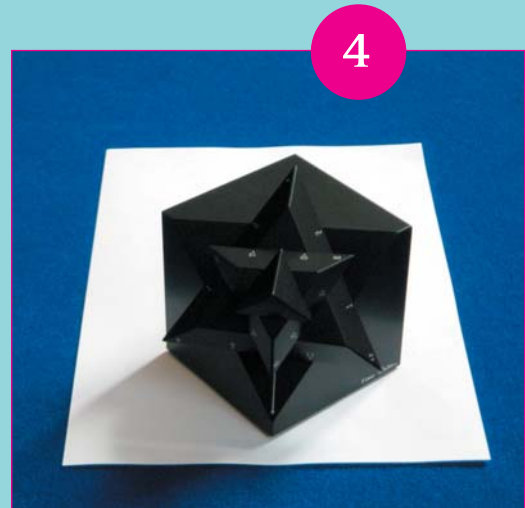

3 Die neue Leichtigkeit: easy FLY und easy GO

ULTRADENT präsentierte zur IDS 2007 wieder eine Weltneuheit im Bereich kompakter Behandlungseinheiten. Ein völlig neues System einer modernen Behandlungseinheit, das als Schwebetischeinheit easy FLY und als Cart-Einheit easy GO angeboten wird. Durch einen erstmals in der Zahnmedizin verwendeten Materialmix, u. a. eine hochfeste und sehr leichte Magnesiumlegierung und ein neuartiger Kunststoff mit schlagzäher und hochverdichteter Oberfläche, konnte einem praxisingerechten und modernen Design großer Spielraum eingeräumt werden. Das Ergebnis ist eine durchdachte Formensprache, die gezielt bei der Ergonomie ansetzt und einen Arbeitsplatz gestaltet, der alle Anforderungen des Behandlers, der Assistenz und des Patienten berücksichtigt. Auch der Hygiene und der Langlebigkeit wurden hohe Aufmerksamkeit gewidmet. Der Name easy ist Programm und macht auf die klare Linienführung und das großzügige Raumangebot sowie die einfache

Bedienung und das funktionelle Design aufmerksam. Auch die easy Zahnarztgeräte sind Neuentwicklungen, die in Sachen Positionierung und Bedienung höchstes Niveau repräsentieren. Die symboldefinierte Steuerung umfasst alle Instrumente und Stuhlpositionen. Die Trayablage bietet Platz für zwei Normtrays. Ein spezielles Multimedia-System wurde für easy entwickelt, das kostengünstig via Praxis-PC die Bildkommunikation in die easy-Einheiten integriert. Alle Behandlungseinheiten verfügen über automatisierte Programmfunktionen zur Einhaltung von Hygienevorschriften. Die RKI-Spülung ist bei easy serienmäßig integriert, die Intensiv- und Permanent-Entkeimung sind optional erhältlich. Das Polster in vielen Farben und ein individuelles Kopfstützensystem mit drei Kopfstützen und drei Auflagen sorgen für eine angenehme Wohlfühlumgebung.

www.ultradent.de

4 Würfeluhr

Entdecken Sie die Zeit in einer neuen Dimension. Diese verblüffende und originelle WÜRFELUHR wirft die herkömmlichen Formen der Zeitanzeige über den Haufen: drei aufeinandergesetzte Dreiecke, die permanent in Bewegung sind, stellen Ihnen Stunden, Minuten und Sekunden dar und zeigen Ihnen wie durch Zauberhand bewegt die Zeit. Die Uhr wechselt unaufhörlich ihre Form und bildet

alle vier Stunden für nur eine Sekunde einen perfekten Würfel! Abmessungen: ca. L 9 x B 9 x T 9 cm. Batteriebetrieb (3 Mignon-Batterien). Seien Sie unter den Ersten, die diese außergewöhnliche Uhr entdecken, die Ihre Umgebung mit Sicherheit in Verblüffung versetzen wird.

www.eurotops.de